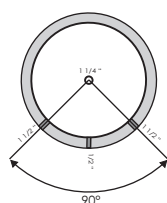

Pufferspeicher

Ausschließlich P / PR 300, 500 45°

Pufferspeicher P, PR und PRR

aus Qualitätsstahl S235 JR mit Rostschutzanstrich außen, Heizungsmuffen 1 1/2" IG, Entlüftungsmuffe 1 1/4", Fühlermuffen 1/2". Fühlerklemmleiste unter Reißverschluss.

Je nach Variante ohne, mit einem oder mit zwei Glattrohr-Solarregister; 1" IG Muffe.

120 mm Isolierung (bzw. auf Wunsch 75 mm HS Hartschaumisolierung bei Puffer 300, 500) Inklusiv. Aus 100 % recyclingfähigem und eng anliegendem Vlies. Kein „Kamineffekt“.