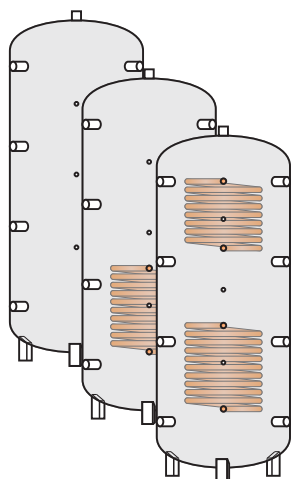

Pufferspeicher

Ausschließlich P / PR 300, 500 45°

Pufferspeicher P, PR und PRR

aus Qualitätsstahl S235 JR mit Rostschutzanstrich außen, Heizungsmuffen 1 1/2" IG, Entlüftungsmuffe 1 1/4", Fühlermuffen 1/2". Fühlerklemmleiste unter Reißverschluss.

Je nach Variante ohne, mit einem oder mit zwei Glattrohr-Solarregister; 1" IG Muffe.

120 mm Isolierung (bzw. auf Wunsch 75 mm HS Hartschaumisolierung bei Puffer 300, 500) Inklusiv. Aus 100 % recyclingfähigem und eng anliegendem Vlies. Kein „Kamineffekt“.